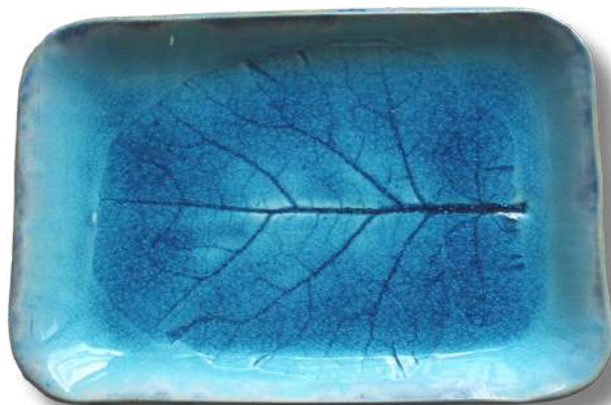

7

▶ *Bandeja de
motivos
vegetales.
25 x 12
centímetros*
Donativo 15€

8